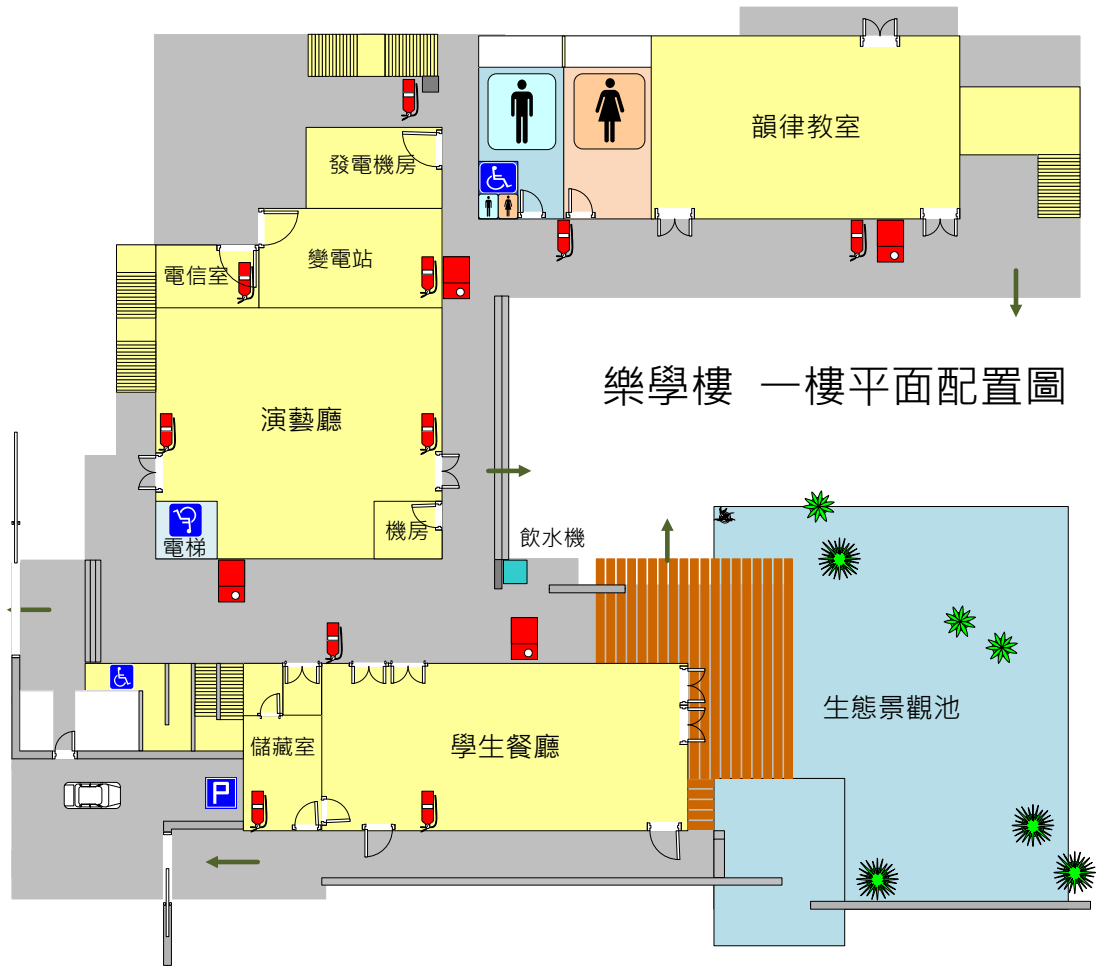

臺中市立清水高級中等學校 校舍空間分佈圖

樂學樓 一樓平面配置圖